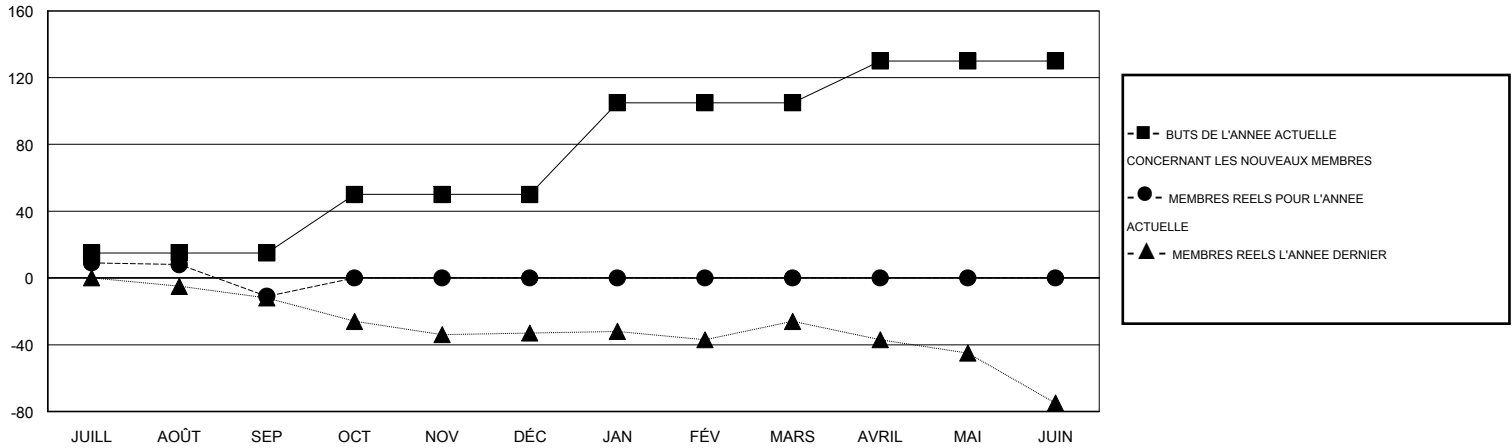

MONTHLY MEMBERSHIP PROGRESS REPORT

District 112 D

Results as of: 9/30/2016

GMT: Jean-Jacques STOFFEL-MUNCK

LIEU BELGIUM

RC EME 4

Clubs					Membres				
RESULTATS POUR 2016-2017					RESULTATS POUR 2016-2017				
TRIMESTRE	BUT CONCERNANT LES NOUVEAUX CLUBS	NOUVEAUX CLUBS	CLUBS ANNULÉS	GAIN NET/PERTE NETTE	TRIMESTRE	BUT CONCERNANT LES NOUVEAUX MEMBRES	MEMBRES FONDATEURS ET NOUVEAUX AJOUTÉS	MEMBRES RADIÉS	GAIN NET/PERTE NETTE
JUILL/AOÛT/SEP	1	0	1	-1	JUILL/AOÛT/SEP	15	28	39	-11
OCT/NOV/DÉC	1	0	0	0	OCT/NOV/DÉC	35	0	0	0
JAN/FÉV/MARS	2	0	0	0	JAN/FÉV/MARS	55	0	0	0
AVRIL/MAI/JUIN	1	0	0	0	AVRIL/MAI/JUIN	25	0	0	0

BUTS ET NOUVEAUX CLUBS REELS - CUMULATIF

BUTS ET MEMBRES REELS - CUMULATIF

CLUBS RADIÉS: 1	17 CLUBS OF 100 ONT AJOUTE 1 OU PLUSIEURS NOUVEAUX MEMBRES	<u>DISTRIBUTION PAR SEXE</u>
		HOMME 2,145 (87.23%)
		FEMME 314 (12.77%)
<u>MEMBRES RADIÉS</u>	CLIQUER ICI POUR AVOIR LES DONNEES DE L'EVALUATION DE SANTE	MEMBRES D'UNITE FAMILIALE 20
DECEDE 6		CHEF DE FAMILLE 10
CLUB ANNULE 0		N'EST PAS CHEF DE FAMILLE 10
AUTRE 33		
TOTAL 39		