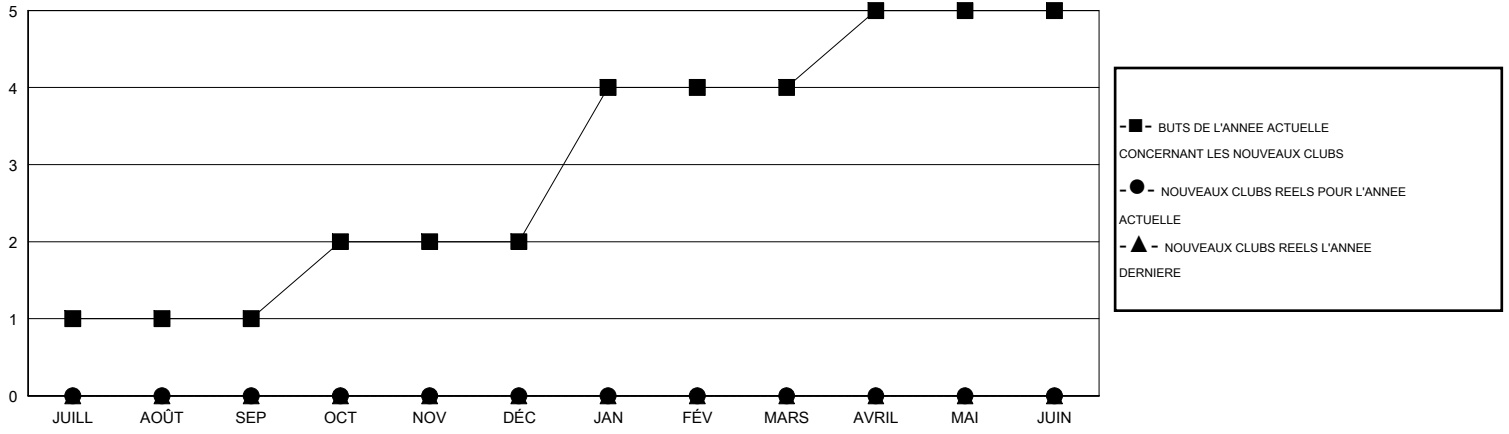

MONTHLY MEMBERSHIP PROGRESS REPORT

District 112 D

Results as of: 9/30/2016

GMT: Jean-Jacques STOFFEL-MUNCK

LIEU BELGIUM

RC EME 4

Clubs					Membres				
RESULTATS POUR 2016-2017					RESULTATS POUR 2016-2017				
TRIMESTRE	BUT CONCERNANT LES NOUVEAUX CLUBS	NOUVEAUX CLUBS	CLUBS ANNULÉS	GAIN NET/PERTE NETTE	TRIMESTRE	BUT CONCERNANT LES NOUVEAUX MEMBRES	MEMBRES FONDATEURS ET NOUVEAUX AJOUTÉS	MEMBRES RADIÉS	GAIN NET/PERTE NETTE
JUILL/AOÛT/SEP	1	0	1	-1	JUILL/AOÛT/SEP	15	28	39	-11
OCT/NOV/DÉC	1	0	0	0	OCT/NOV/DÉC	35	0	0	0
JAN/FÉV/MARS	2	0	0	0	JAN/FÉV/MARS	55	0	0	0
AVRIL/MAI/JUIN	1	0	0	0	AVRIL/MAI/JUIN	25	0	0	0

BUTS ET NOUVEAUX CLUBS REELS - CUMULATIF

BUTS ET MEMBRES REELS - CUMULATIF

CLUBS RADIÉS: 1	17 CLUBS OF 100 ONT AJOUTE 1 OU PLUSIEURS NOUVEAUX MEMBRES	<u>DISTRIBUTION PAR SEXE</u>
		HOMME 2,145 (87.23%)
		FEMME 314 (12.77%)
<u>MEMBRES RADIÉS</u>	CLIQUER ICI POUR AVOIR LES DONNEES DE L'EVALUATION DE SANTE	MEMBRES D'UNITE FAMILIALE 20
DECEDE 6		CHEF DE FAMILLE 10
CLUB ANNULE 0		N'EST PAS CHEF DE FAMILLE 10
AUTRE 33		
TOTAL 39		